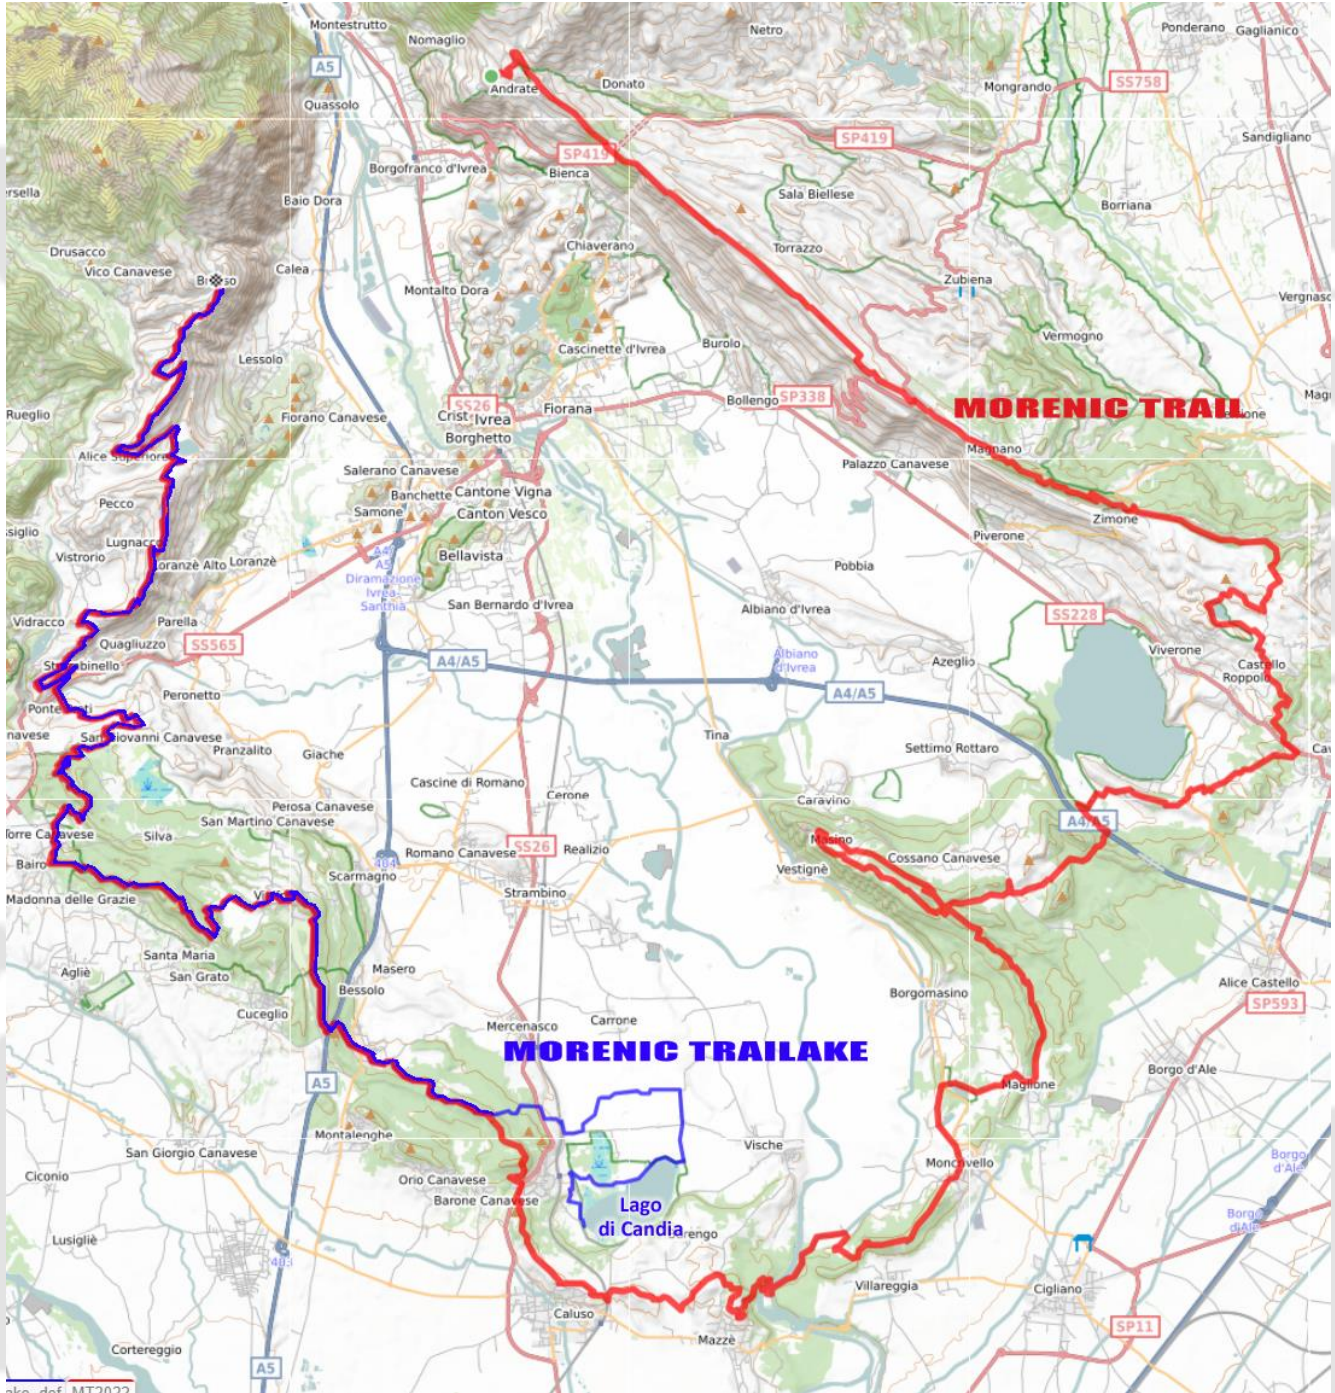

MORENICO TRAIL

Numero di emergenza: +39 379 2147789

MORENICO TRAIL

Way Point	Km	Descrizione
SETTORE SERRA D'IVREA		
Andrate	0.0	Partenza
Pontije	1.2	
Passo di Croce Serra	2.6	
Torre della Bastia	4.1	
Passo dell'Oca	4.8	
Roc Basuriund	5.7	
Tagliafuoco Brogline	10.8	
Brogline	12.5	
Magnano	14.3	Ristoro completo
Doppia Serra	15.2	
Chiesa di San Grato	17.8	
Zimone	18.8	
Costa dell'Armonda	20.0	Ristoro solo bevande
Roc della Regina	22.4	
Lago di Bertignano	25.3	Ristoro completo - Cambio Staffetta Cancello orario: 12.45
SETTORE MORENA FRONTALE EST		
San Vitale	26.5	
Roppolo	27.2	
Stagno di Pioglio	28.3	
Cavaglia	29.8	
Morzano	31.9	Ristoro solo bevande
Polveriera	32.8	
Galleria Bretella autostradale	34.5	
Sapel da Bras	35.5	
Bocca d'Arbaro	37.5	
Lusenta 1	39.5	
Baruna	39.9	
Masino	43.1	Ristoro completo
Lusenta 2	46.6	
Gola di Finestrella	48.8	
Valsorda	50.5	
Maglione	51.7	Ristoro solo bevande
Lago di Maglione	53.2	
Lago di Moncrivello	54.5	
Moncrivello	55.6	Ristoro solo bevande
Santuario Madonna di Miralta	57.6	
Naviglio di Ivrea	59.8	
Casotto Maddalena	62.0	
Guado Dora Baltea	62,1	
Mazze	63.7	Ristoro completo - Cambio Staffetta Cancello orario: 18.30