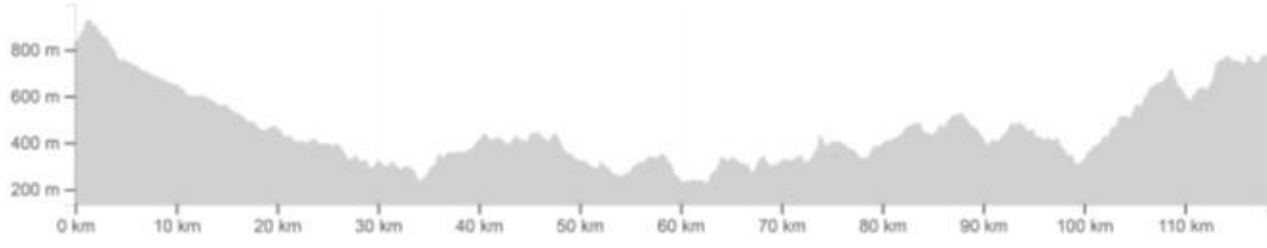

MORENICO TRAIL

Numero di emergenza: +39 379 2147789

MORENICO TRAIL

Way Point	Km	Descrizione
SETTORE SERRA D'IVREA		
Andrate	0.0	Partenza
Pontije	1.2	
Passo di Croce Serra	2.6	
Torre della Bastia	4.1	
Passo dell'Oca	4.8	
Roc Basuriund	5.7	
Tagliafuoco Brogline	10.8	
Brogline	12.5	
Magnano	14.3	Ristoro completo
Doppia Serra	15.2	
Chiesa di San Grato	17.8	
Zimone	18.8	
Costa dell'Armonda	20.0	Ristoro solo bevande
Roc della Regina	22.4	
Lago di Bertignano	25.3	Ristoro completo - Cambio Staffetta Cancello orario: 12.45
SETTORE MORENA FRONTALE EST		
San Vitale	26.5	
Roppolo	27.2	
Stagno di Pioglio	28.3	
Cavaglia	29.8	
Morzano	31.9	Ristoro solo bevande
Polveriera	32.8	
Galleria Bretella autostradale	34.5	
Sapel da Bras	35.5	
Bocca d'Arbaro	37.5	
Lusenta 1	39.5	
Baruna	39.9	
Masino	43.1	Ristoro completo
Lusenta 2	46.6	
Gola di Finestrella	48.8	
Valsorda	50.5	
Maglione	51.7	Ristoro solo bevande
Lago di Maglione	53.2	
Lago di Moncrivello	54.5	
Moncrivello	55.6	Ristoro solo bevande
Santuario Madonna di Miralta	57.6	
Naviglio di Ivrea	59.8	
Casotto Maddalena	62.0	
Guado Dora Baltea	62,1	
Mazze	63.7	Ristoro completo - Cambio Staffetta Cancello orario: 18.30